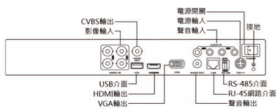

DS-7600HI-ST 系列 混合型高畫質網路錄影主機

產品介紹

DS-7600HI-ST 系列嵌入式高畫質網路錄影機是 HIKVISION 自主研發的新一代混合型網路錄影機，它融合了多項專利技術，採用了多項 IT 高新技術，如影音視訊編碼技術、嵌入式系統技術、儲存技術、網路技術和智慧技術等。它既可作為 DVR 進行本地獨立工作，也可透過網路連線組成一個強大的安全防護系統。

DS-7600HI-ST 系列嵌入式網路錄影機可廣泛應用於金融、警政、電信、交通、電力、教育、水利、廠房、社區、店舖...等領域的安全防護。

系列型號

- DS-7604HI-ST / 8 路(類比最多 4 路, IP 最多 8 路)
- DS-7608HI-ST / 16 路(類比最多 8 路, IP 最多 16 路)
- DS-7616HI-ST / 32 路(類比最多 16 路, IP 最多 32 路)

功能特性

- 可同時接入類比及網路攝影機。
- H.264 壓縮編碼, 每頻道提供雙輸出影像串流。
- 最多提供 8/16/32 路 1080P 高畫質即時影像。
- 可調整每頻道錄影解析度/張數/頻寬/畫質。
- 類比攝影機 4/8/16 路 960H WD1 即時錄影。
- 網路攝影機最高可支援 5 百萬畫素。
- 支援符合 ONVIF / PISA / RTSP 標準及包含 ACTI, Arecont, AXIS, Brickcom, Bosch, Canon, PANASONIC, Pelco, SAMSUNG and SANYO, SONY, Vivotek and ZAVIO 等多品牌網路攝影機。
- HDMI / VGA / CVBS 同步影像輸出。
- 支援監視分劃畫面任意編輯及隱私遮蔽功能。
- 提供位移偵測/影像惡意遮擋/錄影斷訊警報功能。
- 提供頻道極快速操作介面及即時回放功能。
- 支援錄影備援/假日規劃/標籤/重要影像鎖定保護。
- 支援硬碟容量分配及群組管理, 頻道可分配不同儲存容量。
- 可搭配 8 組 NAS, IPSAN(iSCSI) 等網路硬碟櫃, 支援大容量錄存。
- 支援硬碟磁區/溫度/運行狀況/歷史記錄等硬碟檢測功能。
- 支援網路流量/封包丟失/流暢度檢測。
- 支援 IE/CMS/iOS/Android 遠端及手機監控。
- 首創的雙作業系統設計, 系統工作更加可靠。

後背板介紹

DS-7604HI-ST