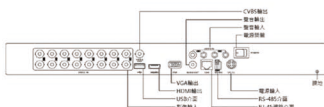

DS-7616HI-ST

註：DS-7608HI-ST 後背板與此相似，僅影像輸入頻道為 8 路，詳細請參見產品規格。