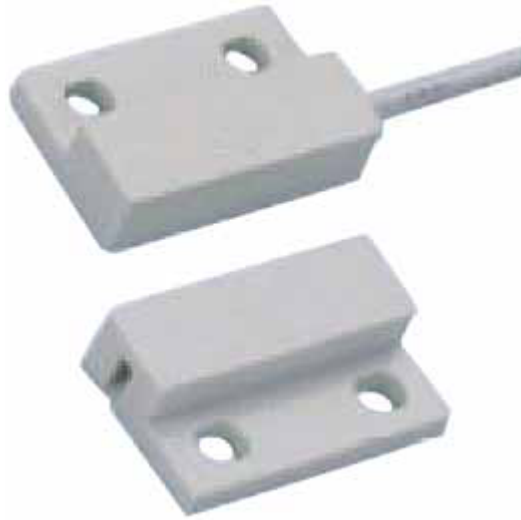

# 磁簧開關 *RS-MC15*

內部灌膠，有防水功能

接點型式：常開接點

最大直流電壓：30V AC/DC

最大直流電流：0.3A

動作距離：15mm (最小)

接點容量：10VA

外觀顏色：白色、咖啡色

裝設位置：門、窗